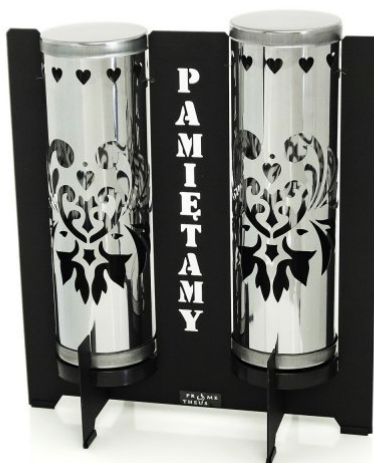

Znicz NICEA A DUET PAMIĘTAMY

Albomajskie
ZNICZ POLSKI

Kod produktu:	NICEA/A/DUET/PAM
Dostępność:	Dostępny
Wysokość znicza:	28 cm
Szerokość znicza:	25 cm
Głębokość znicza:	12,5 cm
Wysokość wewnętrzna:	22 cm
Szerokość wewnętrzna:	6 cm
Podstawa materiał:	stal malowana proszkowo
Kapturek materiał:	stal chromowana
Przód znicza materiał:	stal chromowana
Tył znicza materiał:	stal chromowana
Waga znicza w kg:	0,56
Ilość w opakowaniu:	6